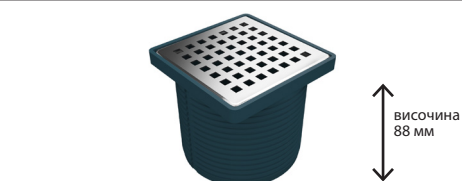

суха клапа

двойна защита

► T150-10-1

Регулируем сифон с текстилна изолационна пола, страничен изход Ø50, рамка и решетка 100x100 мм от стомана 304, **двойна защита**

► SB-10

Регулируем сифон
Долен изход Ø100
ПВЦ рамка,
100x100 мм решетка от стомана 304
суха клапа

височина
88 мм

► SB-10-1

Регулируем сифон
Долен изход Ø100
Рамкs от стомана 304,
100x100 мм решетка от стомана 304
двойна защита

височина
90 мм

► SB-15-1

Регулируем сифон
Долен изход Ø100
Рамкs от стомана 304,
100x100 мм решетка от стомана 304
двойна защита