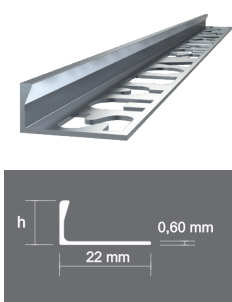

SAY 357
Алуминиев Г-образен профил

СЕРИЯ/ АРТ №	МАТЕРИАЛ	h	ЦВЯТ	ДЪЛЖИНА В СМ
SAY.357.10.МК	АЛУМИНИЙ	10 mm	Сребро мат	250
SAY.357.10.ПК	АЛУМИНИЙ	10 mm	Сребро гланц	250