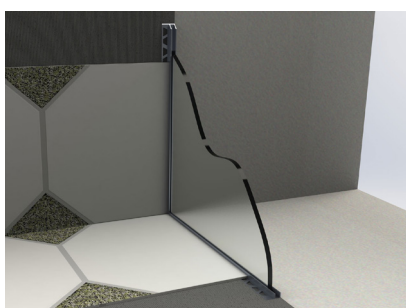

SAY 385
Алуминиев стъпален профил

**СКАНИРАЙ И
ВИЖ ВИДЕО**

СЕРИЯ/ АРТ №	МАТЕРИАЛ	h	ЦВЯТ	ДЪЛЖИНА В СМ
SAY.385.10.МК	АЛУМИНИЙ	10 mm	Сребро мат	250
SAY.385.10.ПК	АЛУМИНИЙ	10 mm	Сребро гланц	250