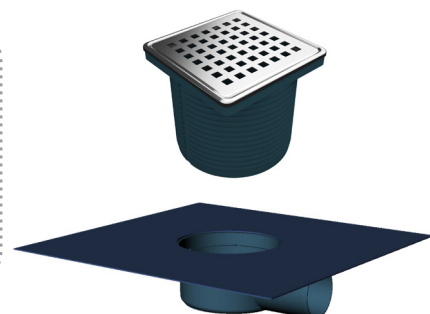

двойна защита

► F250-10-1

Регулируем сифон с мрежа, долен изход Ø50, рамка и решетка 100x100 мм от стомана 304, изолационна пола, **двойна защита**

► T150-10

Регулируем сифон с текстилна изолационна пола, страничен изход Ø50, ПВЦ рамка, решетка 100x100 мм от стомана 304, **суха клапа**

суха клапа

двойна защита

► T150-10-1

Регулируем сифон с текстилна изолационна пола, страничен изход Ø50, рамка и решетка 100x100 мм от стомана 304, **двойна защита**

► SB-10

Регулируем сифон
Долен изход Ø100
ПВЦ рамка,
100x100 мм решетка от стомана 304
суха клапа

височина
88 мм

► SB-10-1

Регулируем сифон
Долен изход Ø100
Рамкs от стомана 304,
100x100 мм решетка от стомана 304
двойна защита

височина
90 мм

► SB-15-1

Регулируем сифон
Долен изход Ø100
Рамкs от стомана 304,
100x100 мм решетка от стомана 304
двойна защита

височина
90 мм

СЕРИЯ РВ

Линеен сифон с отточно тяло от полипропилен и решетка от неръждаема стомана - 304

▶ Плътна решетка

▶ Решетка на квадратчета

Арт. Но	Размер
РВ-40	40 см
РВ-60	60 см

- ✓ Решетка от неръждаема стомана
- ✓ Основа от полипропилен
- ✓ Отточно тяло със страничен изход Ø50 с възможност да се върти на 360° - ABS пластмаса
- ✓ Клапа против миризми
- ✓ Решетка за задържане на косми