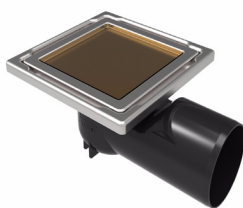

Двойна защита

- ▶ **3003-50A**
Решетка и рамка от стомана 304
Размер: 15x15 мм
Монтажна височина: 5 см
Долен изход Ø50
**Двойна защита от миризми –
клапа и воден затвор**

- ▶ **DS-10D**
Решетка от стомана 304
Рамка от полипропилен
Размер: 10x10 см
Монтажна височина: 6.5 см
Страничен изход Ø50 - ABS пластмаса
Решетка за косми
Суха клапа против миризми
Височина - 6,5 см

- ▶ **DS-11-CD6 (инокс)**
Подов сифон с корпус
и рамка от неръждаема стомана
Цвят - инокс - неръждаема стомана
Страничен изход - Ø50 - ABS пластмаса
Клапа против миризми
Решетка за задържане на косми
Височина - 6,5 см

- ▶ **DS-11-CD1 (черно)**
Сифон с вградено стъкло, корпус
и рамка от неръждаема стомана
Цвят - черно
Страничен изход - Ø50 - ABS пластмаса
Клапа против миризми
Решетка за задържане на косми
Височина - 6,5 см

- ▶ **DS-11-CD3 (бежово)**
Сифон с вградено стъкло, корпус
и рамка от неръждаема стомана
Цвят - бежово
Страничен изход - Ø50 - ABS пластмаса
Клапа против миризми
Решетка за задържане на косми
Височина - 6,5 см