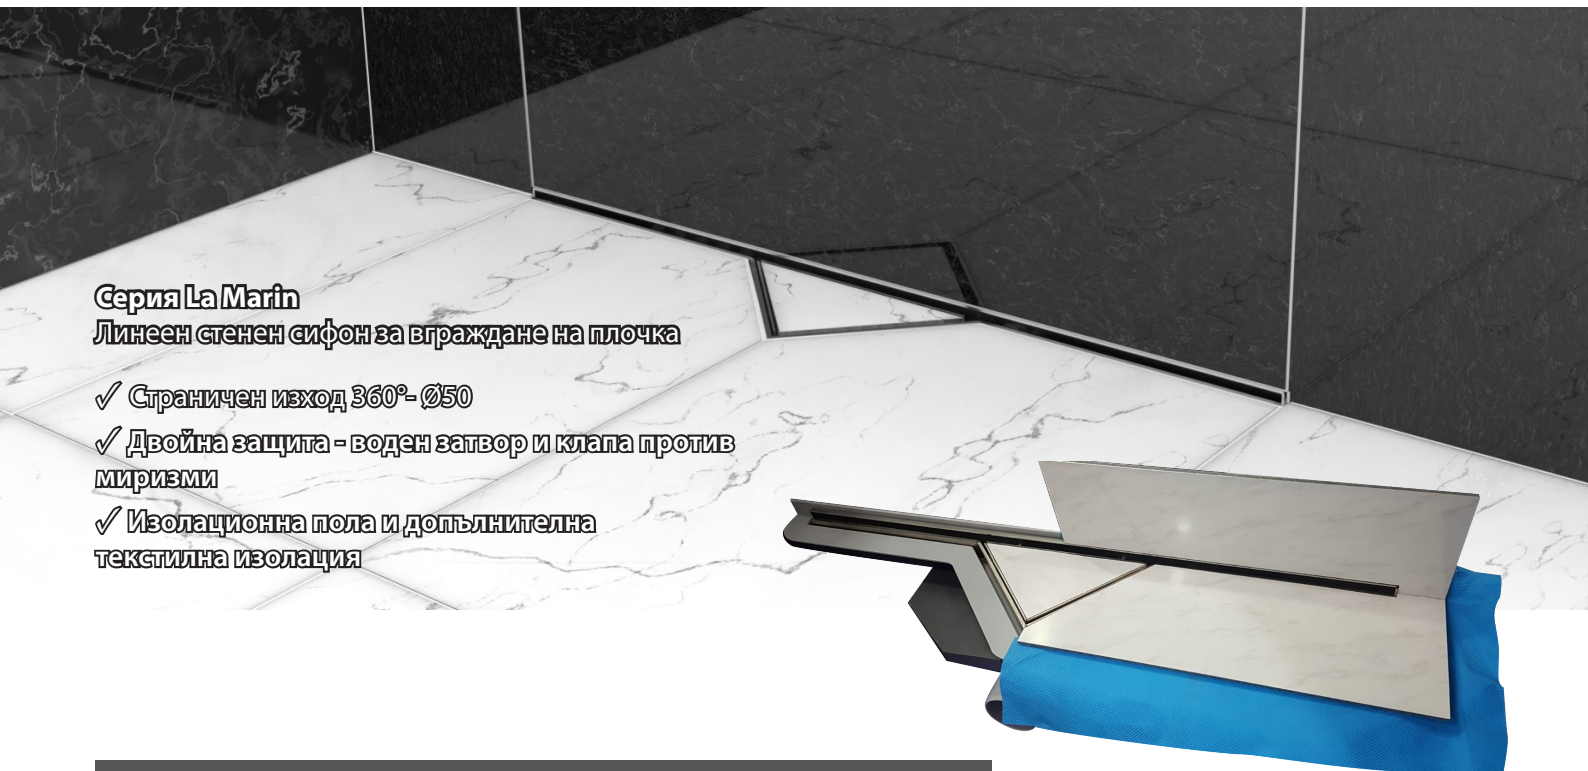

▶ **71.KCR.P**
Цвят: Инокс (Огледален)

▶ **71.KCR.P.SAS**
Цвят: Черен (Огледален)

двойна защита от миризми
- клапа и воден затвор

Серия La Marin

Линеен стенен сифон за вграждане на плочка

- ✓ Страничен изход 360°- Ø50
- ✓ Двойна защита - воден затвор и клапа против миризми
- ✓ Изолационна пола и допълнителна текстилна изолация