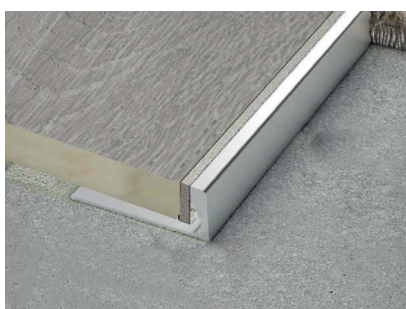

SAY 357
Алуминиев Г-образен профил

СЕРИЯ/ АРТ №	МАТЕРИАЛ	h	ЦВЯТ	ДЪЛЖИНА В СМ
SAY.357.10.МК	АЛУМИНИЙ	10 mm	Сребро мат	250
SAY.357.10.ПК	АЛУМИНИЙ	10 mm	Сребро гланц	250