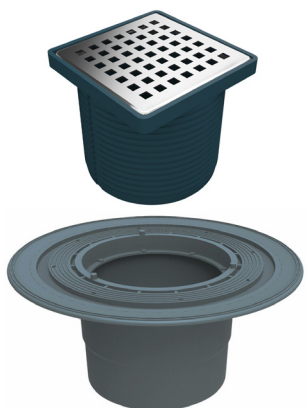

▶ **2100-10**

Регулируем сифон с изолационна пола, долен изход Ø100, ПВХ рамка, решетка 100x100 мм от стомана 304, **суха клапа**