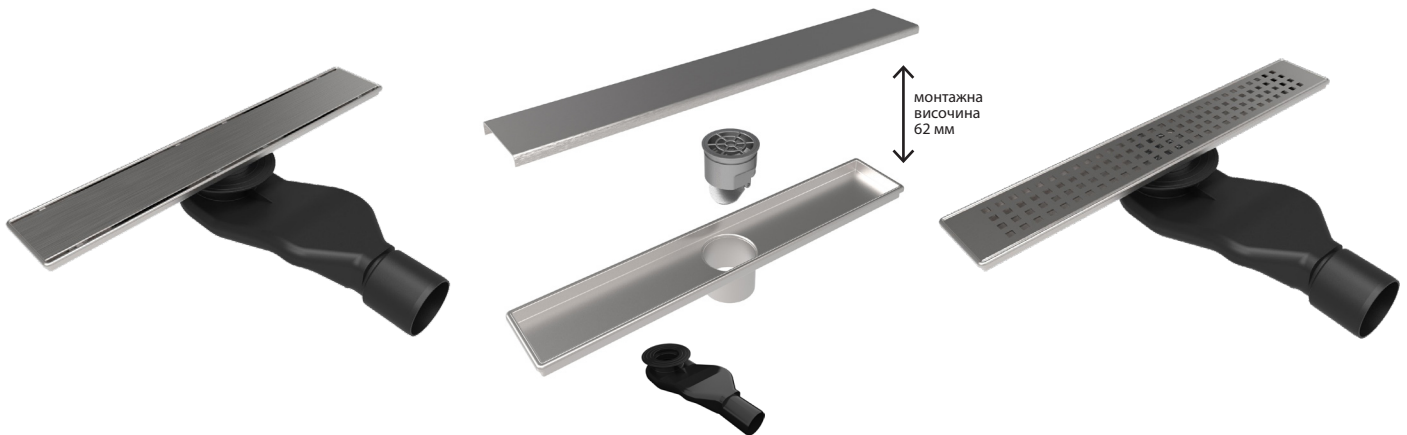

СЕРИЯ PDS-360S

Линеен сифон с основа и решетка от неръждаема стомана и плитко отточно тяло

▶ Плътна решетка

▶ Решетка на квадратчета

- ✓ Решетка от неръждаема стомана
- ✓ Основа от неръждаема стомана
- ✓ S-образно отточно тяло с изнесен воден затвор
- ✓ Страничен изход Ø50 с възможност да се върти на 360° - ABS пластмаса
- ✓ Клапа против миризми
- ✓ Решетка за задържане на косми

Арт. Но	Размер
PDS-40-360S	40 см
PDS-60-360S	60 см
PDS-80-360S	80 см

Арт. Но	Размер
PDS-40D-360S	40 см
PDS-60D-360S	60 см
PDS-80D-360S	80 см