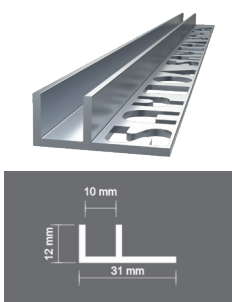

SAY 385
Алуминиев стъпален профил

**СКАНИРАЙ И
ВИЖ ВИДЕО**

СЕРИЯ/ АРТ №	МАТЕРИАЛ	h	ЦВЯТ	ДЪЛЖИНА В СМ
SAY.385.10.МК	АЛУМИНИЙ	10 mm	Сребро мат	250
SAY.385.10.ПК	АЛУМИНИЙ	10 mm	Сребро гланц	250