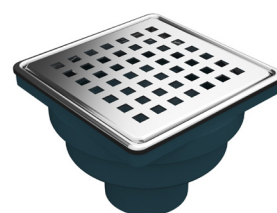

ПОДОВИ СИФОНИ	2
РЕГУЛИРУЕМИ СИФОНИ	4
ЛИНЕЙНИ СИФОНИ	7
СИФОНИ ЗА ВГРАЖДАНЕ НА ПЛОЧКА	10
ДИЗАЙНЕРСКИ СИФОНИ	12
СИФОНИ ЗА МИВКА	13
АЛУМИНИЕВИ ПРОФИЛИ	16
ИНФРАСТРУКТУРНИ ПРОДУКТИ	20

▶ **3000-50**

Решетка от стомана 304
ПВЦ рамка
Размер: 10x10 см
Монтажна височина: 6.5 см
Страничен изход Ø50
Суша клапа против миризми

Суша клапа

Воден затвор

▶ **3000-50A**

Решетка от стомана 304
ПВЦ рамка
Размер: 10x10 см
Монтажна височина: 5 см
Долен изход Ø50
Воден затвор

▶ **3000-50-1**

Решетка и рамка от стомана 304
Размер: 10x10 см
Монтажна височина: 6.5 см
Страничен изход Ø50
Суша клапа против миризми

Суша клапа

Воден затвор

▶ **3000-50-1A**

Решетка и рамка от стомана 304
Размер: 10x10 см
Монтажна височина: 5 см
Долен изход Ø50
Воден затвор

▶ **3000-50-2**

Решетка и рамка от стомана 304
Размер: 10x10 см
Монтажна височина: 6.5 см
Страничен изход Ø50
Двойна защита от миризми – клапа и воден затвор