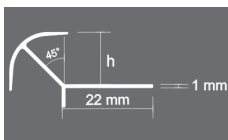

▶ CUPON 370

Алуминиев двустранен объл двоен външен ъглов профил

СЕРИЯ/ АРТ №	МАТЕРИАЛ	h	ЦВЯТ	ДЪЛЖИНА В СМ
CUPON.370.10.МК	АЛУМИНИЙ	10 mm	Сребро мат	250