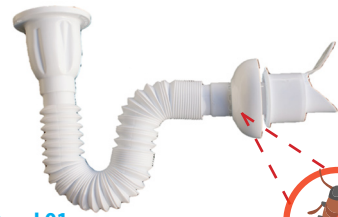

Арт. Но	Размер
SAY.520.60	60 см
SAY.520.80	80 см

L02

Дължина: 73 см

Сифон за мивка с гофрирана връзка.
- витло и винт от полипропилен

L01

Дължина: 76 см

L06

Дължина: 138 см