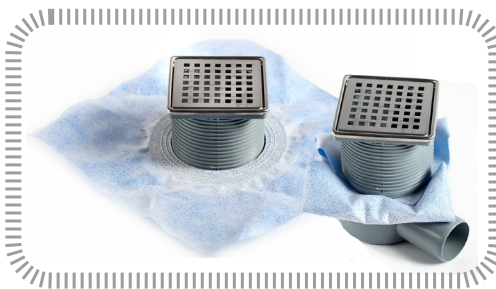

двойна защита

► F250-10-1

Регулируем сифон с мрежа, долен изход Ø50, рамка и решетка 100x100 мм от стомана 304, изолационна пола, **двойна защита**

► T150-10

Регулируем сифон с текстилна изолационна пола, страничен изход Ø50, ПВЦ рамка, решетка 100x100 мм от стомана 304, **суха клапа**

суха клапа

двойна защита

► T150-10-1

Регулируем сифон с текстилна изолационна пола, страничен изход Ø50, рамка и решетка 100x100 мм от стомана 304, **двойна защита**

► SB-10

Регулируем сифон
Долен изход Ø100
ПВЦ рамка,
100x100 мм решетка от стомана 304
суха клапа

височина
88 мм

► SB-10-1

Регулируем сифон
Долен изход Ø100
Рамкs от стомана 304,
100x100 мм решетка от стомана 304
двойна защита

височина
90 мм

► SB-15-1

Регулируем сифон
Долен изход Ø100
Рамкs от стомана 304,
100x100 мм решетка от стомана 304
двойна защита

височина
90 мм

СЕРИЯ РВ

Линеен сифон с отточно тяло от полипропилен и решетка от неръждаема стомана - 304

▶ Плътна решетка

▶ Решетка на квадратчета

Арт. Но	Размер
РВ-40	40 см
РВ-60	60 см

- ✓ Решетка от неръждаема стомана
- ✓ Основа от полипропилен
- ✓ Отточно тяло със страничен изход Ø50 с възможност да се върти на 360° - ABS пластмаса
- ✓ Клапа против миризми
- ✓ Решетка за задържане на косми