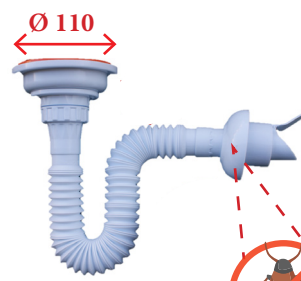

Сифон за мивка с удължена гофрирана
връзка и разклонение за пералня
- витло и винт - инокс

KTC08

Дължина: 143 см

SK02

Дължини: 73 см

Сифон за мивка 110мм с гофрирана
разглобяема връзка и клапа против
насекоми и миризми

SK01

Дължини: 76 см

SK03

Дължини: 73 см

Сифон за мивка 110мм с гофрирана
разглобяема връзка,
разклонение за пералня

SK04

Дължини: 76 см

DK02