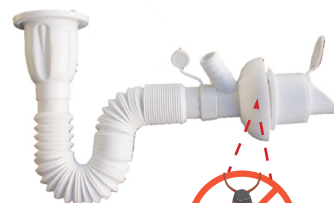

Дължина: 141 см

KT05

Дължина: 75 см

Сифон за мивка с гофрирана връзка
разклонение за пералня
- витло и винт - инокс

KTC06

Дължина: 78 см

KTU07

Дължина: 140 см