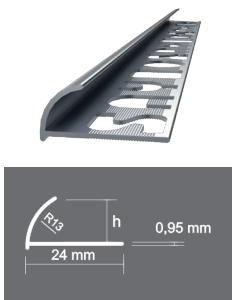

SAY 359
Алуминиев объл отворен ъглов профил

СЕРИЯ/ АРТ №	МАТЕРИАЛ	h	ЦВЯТ	ДЪЛЖИНА В СМ
SAY.359.10.МК	АЛУМИНИЙ	10 mm	Сребро мат	250
SAY.359.10.ПК	АЛУМИНИЙ	10 mm	Сребро гланц	250