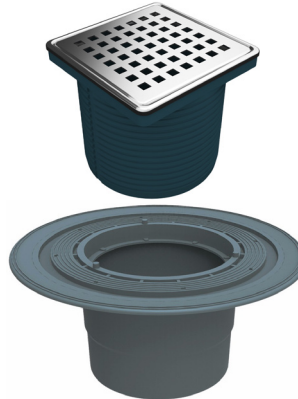

▶ **2100-10-1**

Регулируем сифон с изолационна пола, долен изход Ø100, рамка и решетка 100x100 мм от стомана 304, **двойна защита**