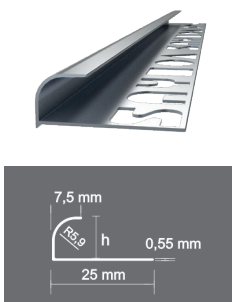

SAY 350
Алуминиев външен ъглов профил

СЕРИЯ/ АРТ №	МАТЕРИАЛ	h	ЦВЯТ	ДЪЛЖИНА В СМ
SAY.350.10.МК	АЛУМИНИЙ	10 mm	Сребро мат	250
SAY.350.10.ПК	АЛУМИНИЙ	10 mm	Сребро гланц	250