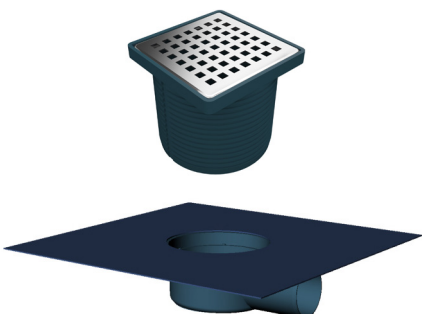

Арт. No	A	B	C	D	Изход	Пола	Мембрана
► M250	50	110	200	12	50	200	330x330
► M2100	100	110	200	12	100	200	330x330

► F150-10

Регулируем сифон с мрежа, страничен изход Ø50, ПВЦ рамка, решетка 100x100 мм от стомана 304, изолационна пола, **суха клапа**

суха клапа

► F250-10

Регулируем сифон с мрежа, долен изход Ø50, ПВЦ рамка, решетка 100x100 мм от стомана 304, изолационна пола, **суха клапа**

► F150-10-1

Регулируем сифон с мрежа, страничен изход Ø50, рамка и решетка 100x100 мм от стомана 304, изолационна пола, **двойна защита**

двойна защита

► F250-10-1

Регулируем сифон с мрежа, долен изход Ø50, рамка и решетка 100x100 мм от стомана 304, изолационна пола, **двойна защита**

► T150-10

Регулируем сифон с текстилна изолационна пола, страничен изход Ø50, ПВЦ рамка, решетка 100x100 мм от стомана 304, **суха клапа**