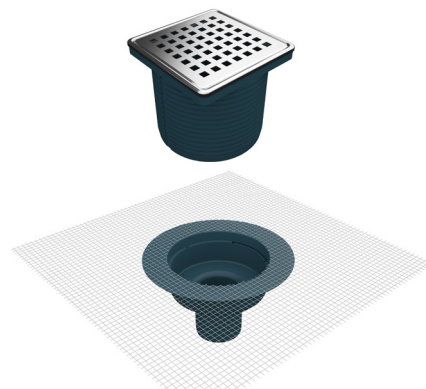

суха клапа

► F250-10

Регулируем сифон с мрежа, долен изход Ø50, ПВЦ рамка, решетка 100x100 мм от стомана 304, изолационна пола, **суха клапа**

► F150-10-1

Регулируем сифон с мрежа, страничен изход Ø50, рамка и решетка 100x100 мм от стомана 304, изолационна пола, **двойна защита**

двойна защита

► F250-10-1

Регулируем сифон с мрежа, долен изход Ø50, рамка и решетка 100x100 мм от стомана 304, изолационна пола, **двойна защита**

► T150-10

Регулируем сифон с текстилна изолационна пола, страничен изход Ø50, ПВЦ рамка, решетка 100x100 мм от стомана 304, **суха клапа**