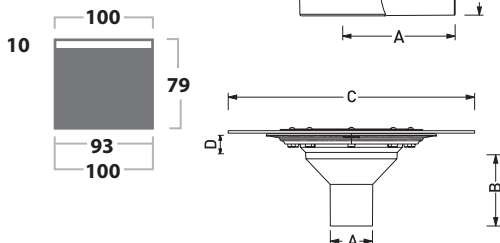

суха клапа

► **M2100-10-1**

Регулируем сифон с битумна изолация, долен изход Ø100, рамка и решетка 100x100 мм от стомана 304, **двойна защита**

двойна защита

Арт. No	A	B	C	D	Изход	Пола	Мембрана
► M150	130	50	200	12	50	200	330x330