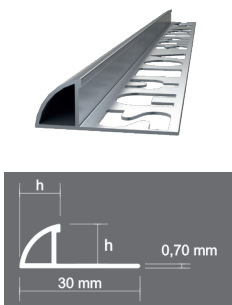

SAY 354
Алуминиев объл затворен ъглов профил

СЕРИЯ/ АРТ №	МАТЕРИАЛ	h	ЦВЯТ	ДЪЛЖИНА В СМ
SAY.354.10.МК	АЛУМИНИЙ	10 mm	Сребро мат	250
SAY.354.10.ПК	АЛУМИНИЙ	10 mm	Сребро гланц	250