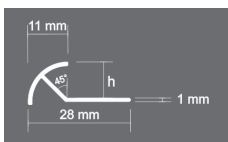

▶ CUPON 355

Алуминиев двустранен объл външен ъглов профил

СЕРИЯ/ АРТ №	МАТЕРИАЛ	h	ЦВЯТ	ДЪЛЖИНА В СМ
CUPON.355.10.МК	АЛУМИНИЙ	10 mm	Сребро мат	250
CUPON.355.10.ПК	АЛУМИНИЙ	10 mm	Сребро гланц	250