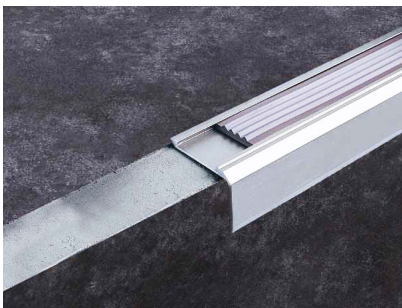

▶ SAY 404

Алуминиев стъпален профил

СЕРИЯ/ АРТ №	МАТЕРИАЛ	размер	ЦВЯТ	ДЪЛЖИНА В СМ
SAY.404.38.МК	АЛУМИНИЙ	41x30 mm	Сребро мат	250