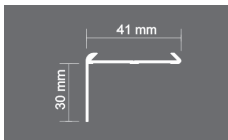

▶ SAY 404

Алуминиев стъпален профил

СЕРИЯ/ АРТ №	МАТЕРИАЛ	размер	ЦВЯТ	ДЪЛЖИНА В СМ
SAY.404.38.МК	АЛУМИНИЙ	41x30 mm	Сребро мат	250