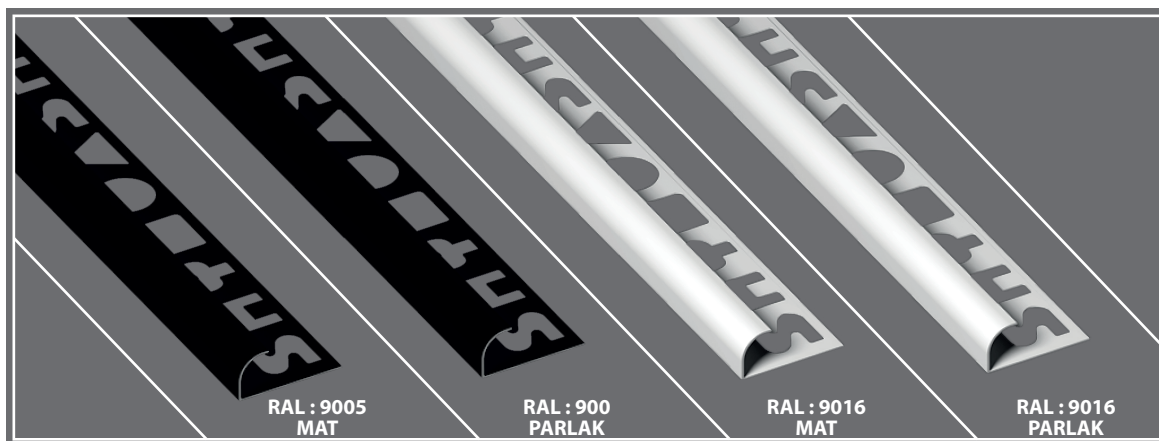

B&W 350

Алуминиев външен ъглов профил – черно и бяло

СЕРИЯ/АРТ №	МАТЕРИАЛ	h	ЦВЯТ	ДЪЛЖИНА В СМ
SAY.350.10.B.M.B	АЛУМИНИЙ	10 mm	Бял мат	250
SAY.350.10.B.P.B	АЛУМИНИЙ	10 mm	Бял гланц	250
SAY.350.10.B.M.S	АЛУМИНИЙ	10 mm	Черен мат	250
SAY.350.10.B.P.S	АЛУМИНИЙ	10 mm	Черен гланц	250
SAY.350.12.B.M.B	АЛУМИНИЙ	12 mm	Бял мат	250
SAY.350.12.B.P.B	АЛУМИНИЙ	12 mm	Бял гланц	250
SAY.350.12.B.M.S	АЛУМИНИЙ	12 mm	Черен мат	250
SAY.350.12.B.P.S	АЛУМИНИЙ	12 mm	Черен гланц	250