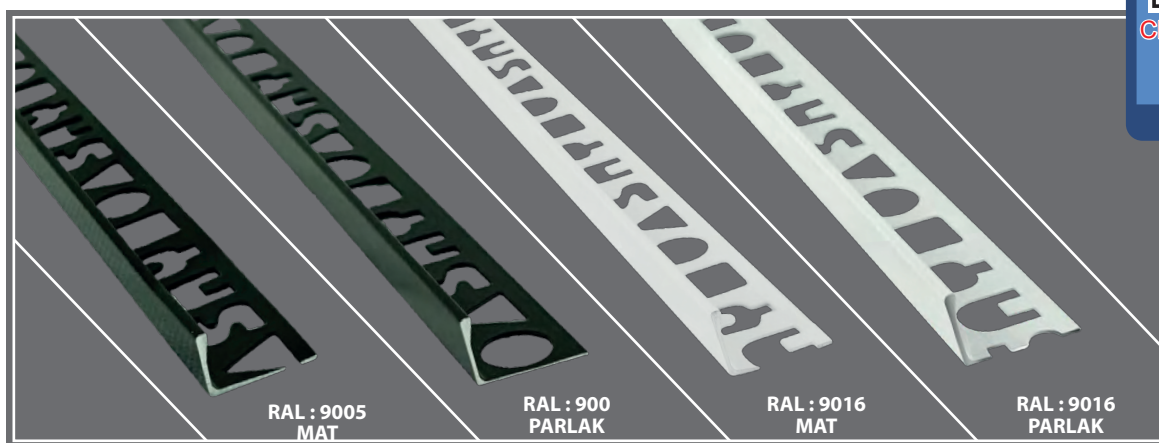

B&W 357

Алуминиев Г-образен профил – черно и бяло

СЕРИЯ/АРТ №	МАТЕРИАЛ	h	ЦВЯТ	ДЪЛЖИНА В СМ
SAY.357.10.B.M.B	АЛУМИНИЙ	10 mm	Бял мат	250
SAY.357.10.B.P.B	АЛУМИНИЙ	10 mm	Бял гланц	250
SAY.357.10.B.M.S	АЛУМИНИЙ	10 mm	Черен мат	250
SAY.357.10.B.P.S	АЛУМИНИЙ	10 mm	Черен гланц	250
SAY.357.12.B.M.B	АЛУМИНИЙ	12 mm	Бял мат	250
SAY.357.12.B.P.B	АЛУМИНИЙ	12 mm	Бял гланц	250
SAY.357.12.B.M.S	АЛУМИНИЙ	12 mm	Черен мат	250
SAY.357.12.B.P.S	АЛУМИНИЙ	12 mm	Черен гланц	250