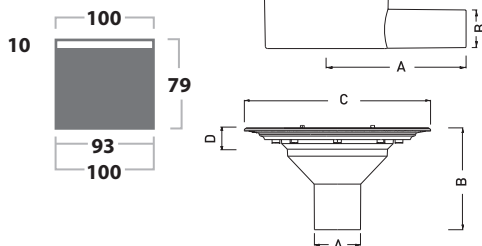

суха клапа

двойна защита

▶ **2100-10-1**

Регулируем сифон с изолационна пола, долен изход Ø100, рамка и решетка 100x100 мм от стомана 304, **двойна защита**

Арт.№	A	B	C	D	Изход	Пола
▶ 150	135	50	200	12	50	200