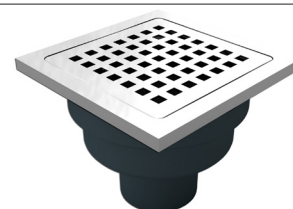

Суша клапа

Воден затвор

▶ **3000-50-1A**

Решетка и рамка от стомана 304
Размер: 10x10 см
Монтажна височина: 5 см
Долен изход Ø50
Воден затвор

▶ **3000-50-2**

Решетка и рамка от стомана 304
Размер: 10x10 см
Монтажна височина: 6.5 см
Страничен изход Ø50
Двойна защита от миризми – клапа и воден затвор

Двойна защита

▶ **3000-50-2A**

Решетка и рамка от стомана 304
Размер: 10x10 см
Монтажна височина: 5 см
Долен изход Ø50
Двойна защита от миризми – клапа и воден затвор

▶ **3005-50**

Решетка и рамка от стомана 304
Размер: 114x114 мм
Монтажна височина: 6.5 см
Страничен изход Ø50
Двойна защита от миризми – клапа и воден затвор

Двойна защита

▶ **3005-50A**

Решетка и рамка от стомана 304
Размер: 114x114 мм
Монтажна височина: 5 см
Долен изход Ø50
Двойна защита от миризми – клапа и воден затвор

▶ **3000-50-1.1**

Решетка и рамка от стомана 304
Размер: 10x10 см
Монтажна височина: 6.5 см
Страничен изход Ø50
Суша клапа против миризми

Суша клапа

Двойна защита

▶ **3005-50.1**

Решетка и рамка от стомана 304
Размер: 114x114 мм
Монтажна височина: 6.5 см
Страничен изход Ø50
Двойна защита от миризми – клапа и воден затвор

- ▶ **3003-50**
Решетка и рамка от стомана 304
Размер: 15x15 мм
Монтажна височина: 6.5 см
Страничен изход Ø50
**Двойна защита от миризми –
клапа и воден затвор**