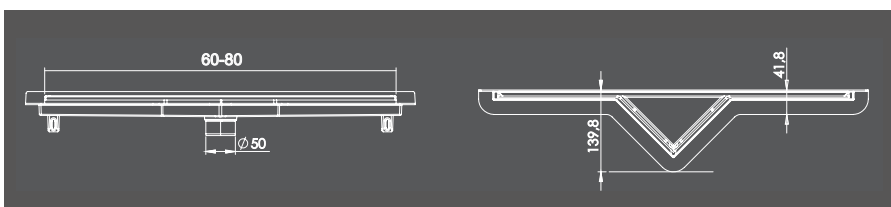

Арт. Но	Размер
SAY.520.60	60 см
SAY.520.80	80 см

L02

Дължина: 73 см

Сифон за мивка с гофрирана връзка.
- витло и винт от полипропилен

L01

Дължина: 76 см

L06

Дължина: 138 см