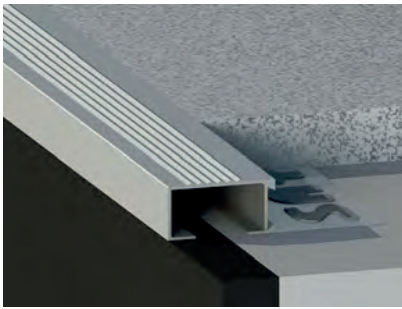

▶ SAY 402

Алуминиев стъпален профил

СЕРИЯ/ АРТ №	МАТЕРИАЛ	h	ЦВЯТ	ДЪЛЖИНА В СМ
SAY.402.10.МК	АЛУМИНИЙ	10 mm	Сребро мат	250
SAY.402.10.ПК	АЛУМИНИЙ	10 mm	Сребро гланц	250
SAY.402.12.МК	АЛУМИНИЙ	12 mm	Сребро мат	250