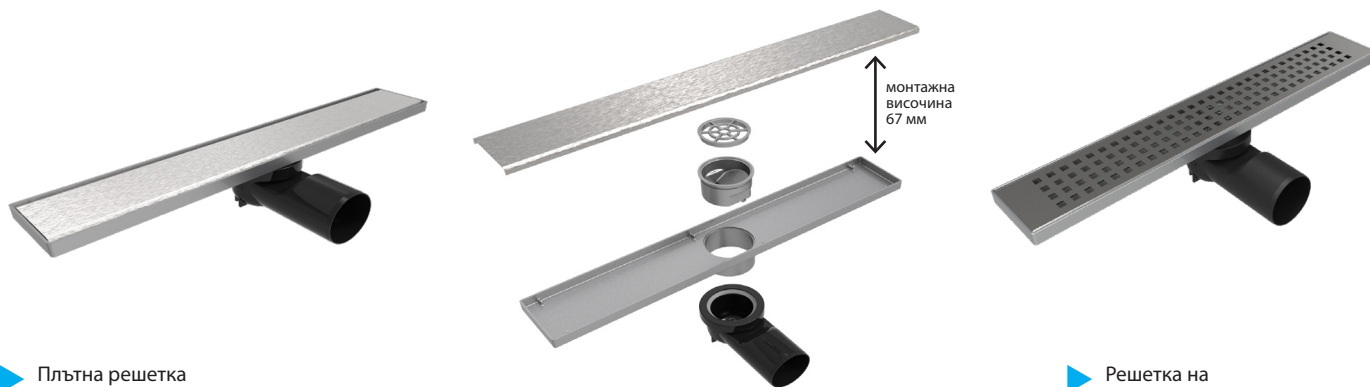

височина
88 мм

► SB-10-1

Регулируем сифон
Долен изход Ø100
Рамкs от стомана 304,
100x100 мм решетка от стомана 304
двойна защита

височина
90 мм

► SB-15-1

Регулируем сифон
Долен изход Ø100
Рамкs от стомана 304,
100x100 мм решетка от стомана 304
двойна защита

височина
90 мм

СЕРИЯ РВ

Линеен сифон с отточно тяло от полипропилен и решетка от неръждаема стомана - 304

▶ Плътна решетка

▶ Решетка на квадратчета

Арт. Но	Размер
РВ-40	40 см
РВ-60	60 см

- ✓ Решетка от неръждаема стомана
- ✓ Основа от полипропилен
- ✓ Отточно тяло със страничен изход Ø50 с възможност да се върти на 360° - ABS пластмаса
- ✓ Клапа против миризми
- ✓ Решетка за задържане на косми