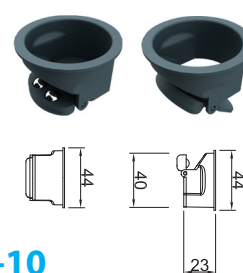

1. **K-10**
   Клапа против миризми-малка