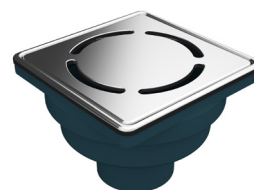

Суша клапа

Воден затвор

▶ **3000-50A**

Решетка от стомана 304
ПВЦ рамка
Размер: 10x10 см
Монтажна височина: 5 см
Долен изход Ø50
Воден затвор

▶ **3000-50-1**

Решетка и рамка от стомана 304
Размер: 10x10 см
Монтажна височина: 6.5 см
Страничен изход Ø50
Суша клапа против миризми

Суша клапа

Воден затвор

▶ **3000-50-1A**

Решетка и рамка от стомана 304
Размер: 10x10 см
Монтажна височина: 5 см
Долен изход Ø50
Воден затвор

▶ **3000-50-2**

Решетка и рамка от стомана 304
Размер: 10x10 см
Монтажна височина: 6.5 см
Страничен изход Ø50
Двойна защита от миризми – клапа и воден затвор

Двойна защита

▶ **3000-50-2A**

Решетка и рамка от стомана 304
Размер: 10x10 см
Монтажна височина: 5 см
Долен изход Ø50
Двойна защита от миризми – клапа и воден затвор

▶ **3005-50**

Решетка и рамка от стомана 304
Размер: 114x114 мм
Монтажна височина: 6.5 см
Страничен изход Ø50
Двойна защита от миризми – клапа и воден затвор