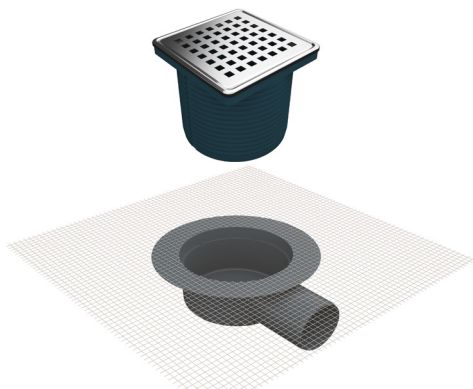

Арт. No	A	B	C	D	Изход	Пола	Мембрана
► M250	50	110	200	12	50	200	330x330
► M2100	100	110	200	12	100	200	330x330

► F150-10

Регулируем сифон с мрежа, страничен изход Ø50, ПВЦ рамка, решетка 100x100 мм от стомана 304, изолационна пола, **суха клапа**

суха клапа

► F250-10

Регулируем сифон с мрежа, долен изход Ø50, ПВЦ рамка, решетка 100x100 мм от стомана 304, изолационна пола, **суха клапа**

► F150-10-1

Регулируем сифон с мрежа, страничен изход Ø50, рамка и решетка 100x100 мм от стомана 304, изолационна пола, **двойна защита**