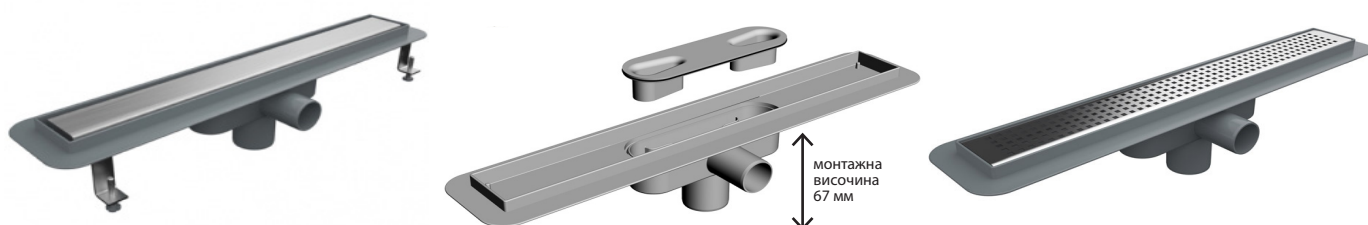

височина
88 мм

► SB-10-1

Регулируем сифон
Долен изход Ø100
Рамкs от стомана 304,
100x100 мм решетка от стомана 304
двойна защита

височина
90 мм

► SB-15-1

Регулируем сифон
Долен изход Ø100
Рамкs от стомана 304,
100x100 мм решетка от стомана 304
двойна защита

височина
90 мм

СЕРИЯ РВ

Линеен сифон с отточно тяло от полипропилен и решетка от неръждаема стомана - 304

▶ Плътна решетка

▶ Решетка на квадратчета

Арт. Но	Размер
РВ-40	40 см
РВ-60	60 см

- ✓ Решетка от неръждаема стомана
- ✓ Основа от полипропилен
- ✓ Отточно тяло със страничен изход Ø50 с възможност да се върти на 360° - ABS пластмаса
- ✓ Клапа против миризми
- ✓ Решетка за задържане на косми

Арт. Но	Размер
РВ-40D	40 см
РВ-60D	60 см

СЕРИЯ РLD

Линеен сифон с основа и изолационна пола от полипропилен и решетка от неръждаема стомана

▶ Плътна решетка

▶ Решетка на квадратчета

- ✓ Решетка от неръждаема стомана
- ✓ Основа и изолационна пола от полипропилен
- ✓ Комбиниран изход – долен Ø50 (фабрично затворен) и страничен Ø40 (готов за употреба)
- ✓ Воден затвор