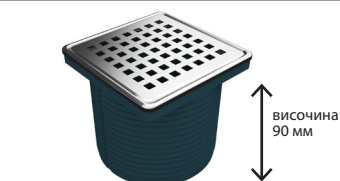

суха клапа

двойна защита

► T150-10-1

Регулируем сифон с текстилна изолационна пола, страничен изход Ø50, рамка и решетка 100x100 мм от стомана 304, **двойна защита**

► SB-10

Регулируем сифон
Долен изход Ø100
ПВЦ рамка,
100x100 мм решетка от стомана 304
суха клапа

височина
88 мм

► SB-10-1

Регулируем сифон
Долен изход Ø100
Рамкs от стомана 304,
100x100 мм решетка от стомана 304
двойна защита

височина
90 мм

► SB-15-1

Регулируем сифон
Долен изход Ø100
Рамкs от стомана 304,
100x100 мм решетка от стомана 304
двойна защита