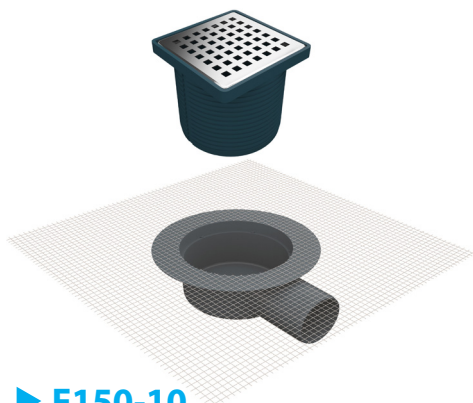

суха клапа

► **M2100-10-1**

Регулируем сифон с битумна изолация, долен изход Ø100, рамка и решетка 100x100 мм от стомана 304, **двойна защита**

двойна защита

Арт. No	A	B	C	D	Изход	Пола	Мембрана
► M150	130	50	200	12	50	200	330x330

Арт. No	A	B	C	D	Изход	Пола	Мембрана
► M250	50	110	200	12	50	200	330x330
► M2100	100	110	200	12	100	200	330x330

► F150-10

Регулируем сифон с мрежа, страничен изход Ø50, ПВЦ рамка, решетка 100x100 мм от стомана 304, изолационна пола, **суха клапа**