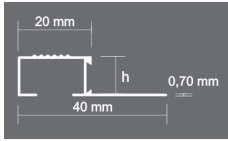

▶ SAY 402

Алуминиев стъпален профил

СЕРИЯ/ АРТ №	МАТЕРИАЛ	h	ЦВЯТ	ДЪЛЖИНА В СМ
SAY.402.10.МК	АЛУМИНИЙ	10 mm	Сребро мат	250
SAY.402.10.ПК	АЛУМИНИЙ	10 mm	Сребро гланц	250
SAY.402.12.МК	АЛУМИНИЙ	12 mm	Сребро мат	250