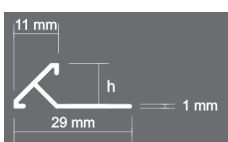

▶ CUPON 363

Алуминиев двустранен скосен външен ъглов профил

СЕРИЯ/ АРТ №	МАТЕРИАЛ	h	ЦВЯТ	ДЪЛЖИНА В СМ
CUPON.363.10.МК	АЛУМИНИЙ	10 mm	Сребро мат	250
CUPON.363.10.ПК	АЛУМИНИЙ	10 mm	Сребро гланц	250
CUPON.363.12.МК	АЛУМИНИЙ	12 mm	Сребро мат	250