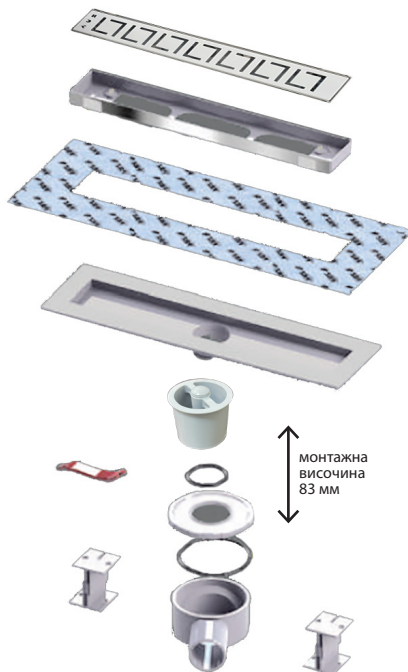

**СКАНИРАЙ И
ВИЖ ВИДЕО**

Арт. Но	Размер
603.40.SU	40 см
603.60.SU	60 см
603.80.SU	80 см

СЕРИЯ ОПТИМА S Colour

Линеен сифон с изолационна пола

▶ Решетка „Версаче“ - черна

Арт. Но	Размер
601.40.B.BL	40 см
601.60.B.BL	60 см