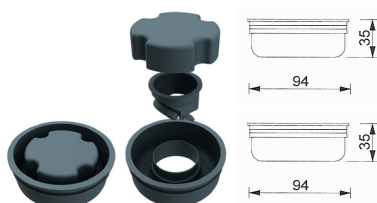

- ▶ **DS-11-CD5 (бяло)**
Сифон с вградено стъкло, корпус
и рамка от неръждаема стомана
Цвят - бяло
Страничен изход - Ø50 - ABS пластмаса
Клапа против миризми
Решетка за задържане на косми
Височина - 6,5 см

- ▶ **6000-1**
Решетка на квадратчета 10x10 см,
стомана 304

- ▶ **6000-2**
Решетка с кръг 10x10 см,
стомана 304

- ▶ **6000-3**
Решетка с кръг 10x10 см - дебелина 4 мм
лазерно нарязана

- ▶ **K-12**
Суха клапа против миризми