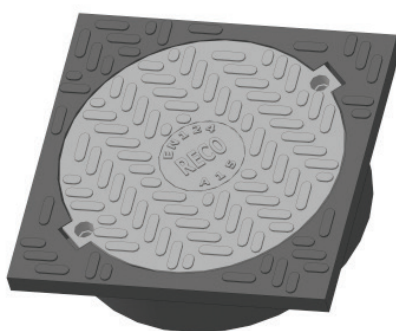

▶ КАПАК С РАМКА СЪС ЗАКЛЮЧВАНЕ Ø300

Клас на натоварване	Продукт	Размер (светъл отвор)
B125	Капак с рамка	Ø300
A15	Капак с рамка	Ø300
A15	Капак с рамка	Ø400
B125	Капак с рамка	Ø400
A15	Капак	Ø400
B125	Капак	Ø400