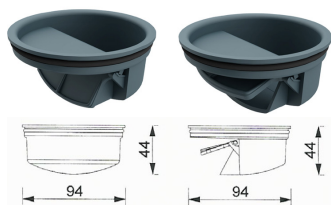

1. **K-12**
   Суха клапа против миризми